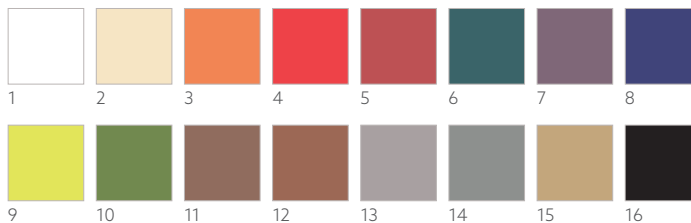

BIO DUNISOFT®, 20 X 20 CM

NO	ART.	DESCRIPTION	PACK						NO	ART.	DESCRIPTION	PACK					
1	202948	White	16 x 180	•	•				9	202956	Kiwi	16 x 180	•	•			
2	202949	Cream	16 x 180	•	•				10	202957	Leaf Green	16 x 180	•	•			
3	202950	Sun Orange	16 x 180	•	•				11	202958	Chestnut	16 x 180	•	•			
4	202951	Red	16 x 180	•	•				12	202959	Earth Terra	16 x 180	•	•			
5	202952	Bordeaux	16 x 180	•	•				13	202960	Greige	16 x 180	•	•			
6	202953	Ocean Teal	16 x 180	•	•				14	202961	Granite Grey	16 x 180	•	•			
7	202954	Plum	16 x 180	•	•				15	202963	eco Brown	16 x 180	•	•			
8	202955	Dark Blue	16 x 180	•	•				16	202962	Black	16 x 180	•	•			

BIO DUNICEL® SLIPCOVER, 84 X 84 CM

NO	ART.	DESCRIPTION	PACK						NO	ART.	DESCRIPTION	PACK					
1	204860	Red	5 x 20	•	•				2	204859	Kiwi	5 x 20	•	•